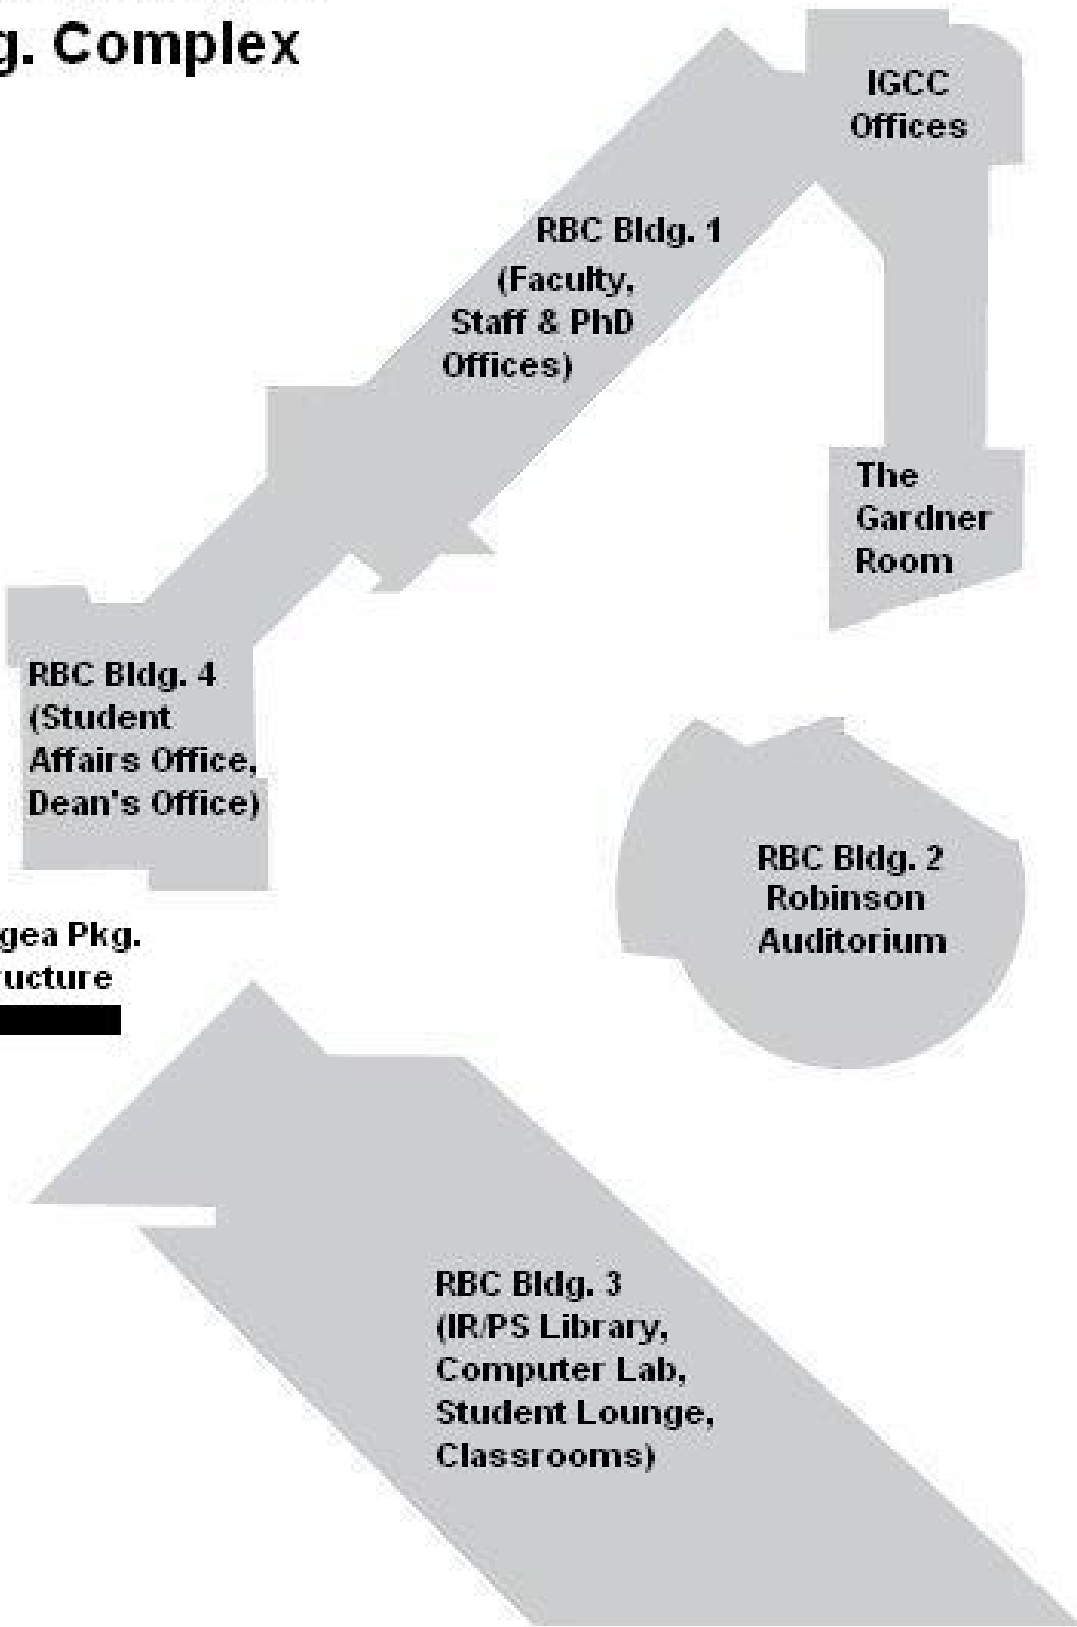

# IR/PS Robinson Bldg. Complex

Pangea Pkg. Structure  
←

Ridge Walk

Super-computer Ctr.

Social Sciences Bldg.